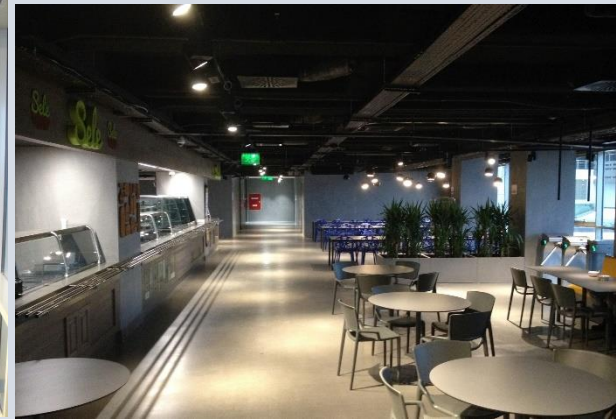

adım inşaat sanayi ve ticaret ltd.şti.
construction industry and trade l.l.c.

T. 216 386 1648
F. 216 386 1639
www.sonaspray.com.tr