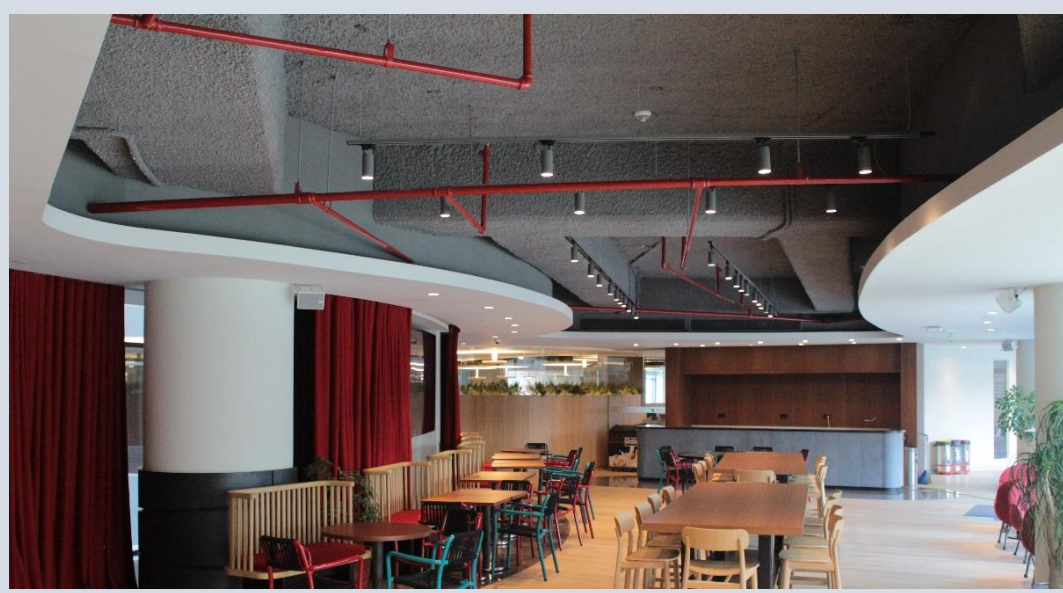

PETROL OFİSİ A.Ş. GENEL MÜDÜRLÜK OFİS PROJESİ

Petrol Ofisi A.Ş. Yeni Genel Müdürlük Ofisi kapsamında, dekoratif hacim akustiği kaplaması olarak Sonaspray kullanıldı.

Brüt beton döşeme yüzeylerine doğrudan uygulanan Sonaspray, yüksek uygulama hızı ile projenin uygulama sürecine hız kazandırdı.

Projenin açık tavan tasarımlı bölgelerinde kullanılan Sonaspray, yüksek performanslı ve dekoratif bir akustik sönümleme yüzeyi oluşturdu.

Proje Konumu:	Libadiye, İstanbul
Akustik Kaplama Türü:	Sonaspray SP
Uygulama Alanı:	2.865 m2
Yapı Sahibi:	Petrol Ofisi A.Ş.
Uygulamacı :	2M Büro Design
Mimari Tasarım:	La Granja Design
Akustik Tasarım:	La Granja Design